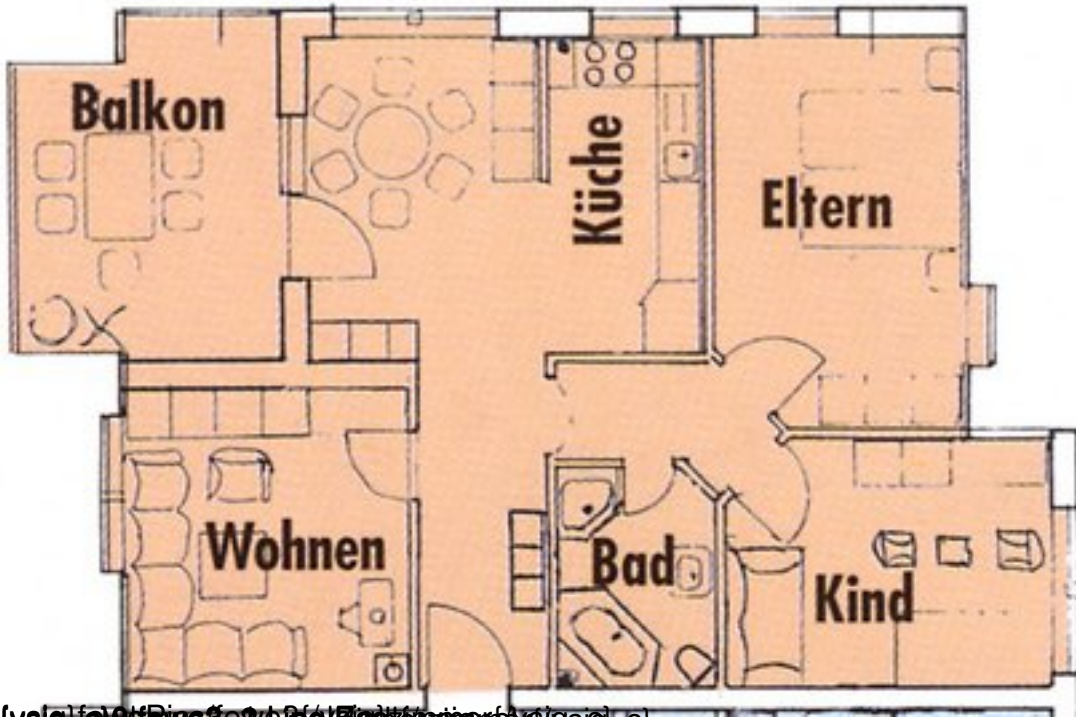

Informationen

Größe: ca 83m²

Kapazität: 3-4 Personen

inkl. Küche, Schlafzimmer, Wohnzimmer, Kinderzimmer, Bad, Dusche, WC, Balkon

Preis pro Tag: **135 EUR**

im Preis enthalten:

- Handtücher, Bett- und Tischwäsche
- Strom, Wasser Heizung
- Fitnessraum, Tischtennis, Dart
- Dampfbad
- Gartenmöbel
- Endreinigung
- Parkplatz

Weitere Angebote:

- Babybett pro Aufenthalt - einmalig: 10,00 €
- Schlitten: 2,00 €
- Garage f. PKW pro Tag: 6,00 €
- Frühstück im Landhotel Rittersgrün: 15,00 €

Grundriss

{vsig_c} {wsws_w.jpg/Bilder/miniatures/vsig_c}