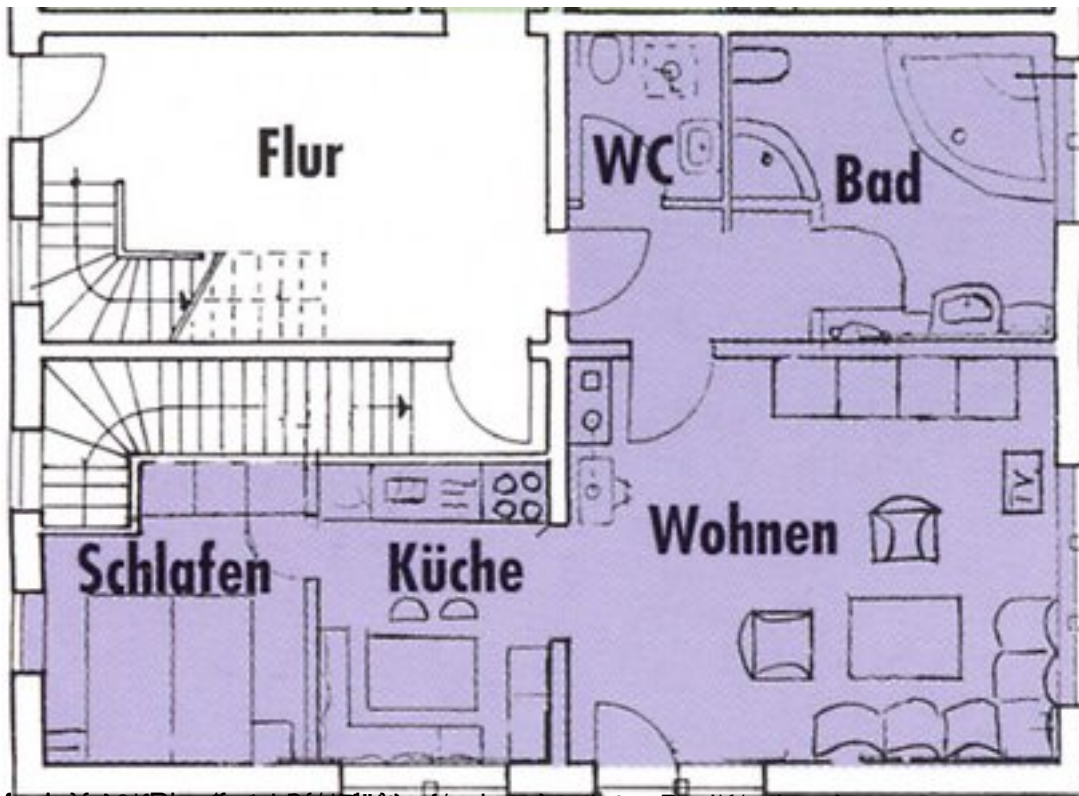

Informationen

Größe: ca 73m²

Kapazität: 2-3 Personen

inkl. Küche, Schlafzimmer, Wohnzimmer, Bad, Dusche, WC, behindertengerechtes Bad

Preis pro Tag: **85 EUR**

im Preis enthalten:

- Handtücher, Bett- und Tischwäsche
- Strom, Wasser Heizung
- Fitnessraum, Tischtennis, Dart
- Dampfbad
- Gartenmöbel
- Endreinigung
- Parkplatz

Weitere Angebote:

- Babybett pro Aufenthalt - einmalig: 10,00 €
- Schlitten: 2,00 €
- Garage f. PKW pro Tag: 6,00 €
- Hund pro Tag: 10,00 €
- Frühstück im Landhotel Rittersgrün: 15,00 €

Grundriss

{vsig_c} WC, Bad, Schlafen, Küche, Wohnen, Bad, Bad