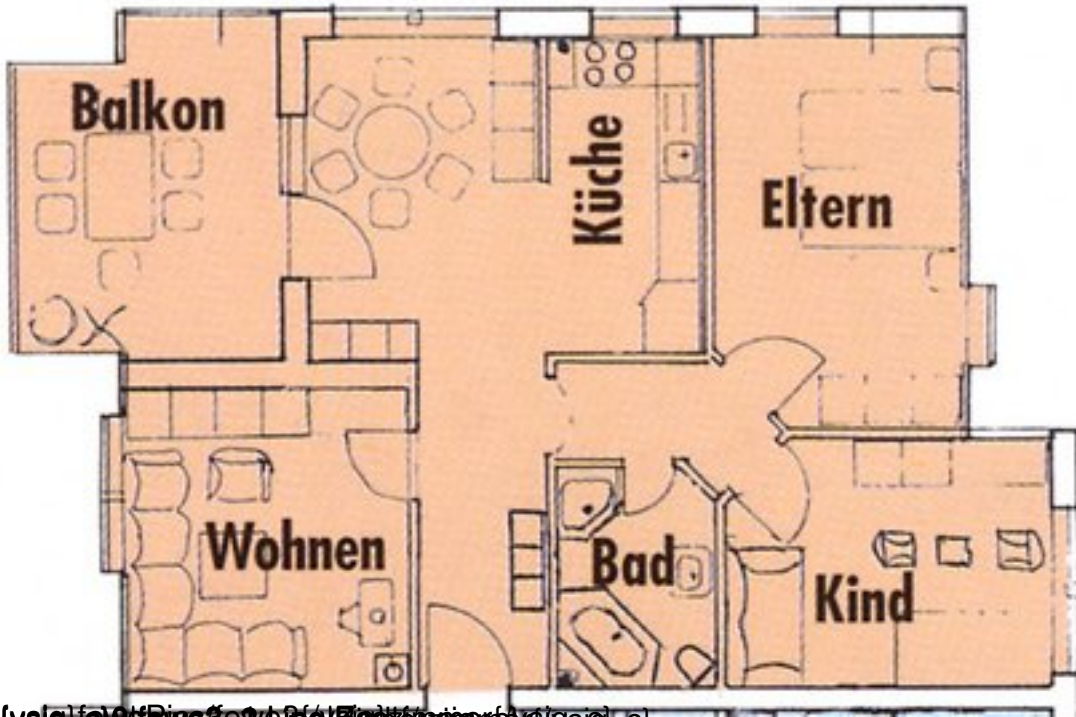

Informationen

Größe: ca 83m²

Kapazität: 3-4 Personen

inkl. Küche, Schlafzimmer, Wohnzimmer, Kinderzimmer, Bad, Dusche, WC, Balkon

Preis pro Tag: **135 EUR**

im Preis enthalten:

- Handtücher, Bett- und Tischwäsche
- Strom, Wasser Heizung
- Fitnessraum, Tischtennis, Dart
- Gartenmöbel
- Endreinigung
- Parkplatz

Weitere Angebote:

- Babybett pro Aufenthalt - einmalig: 10,00 €
- Schlitten: 2,00 €
- Frühstück im Landhotel Rittersgrün: 15,00 €

Grundriss

{vsig_c} {wsws_w.jpg/Bilder/miniatures/vsig_c}