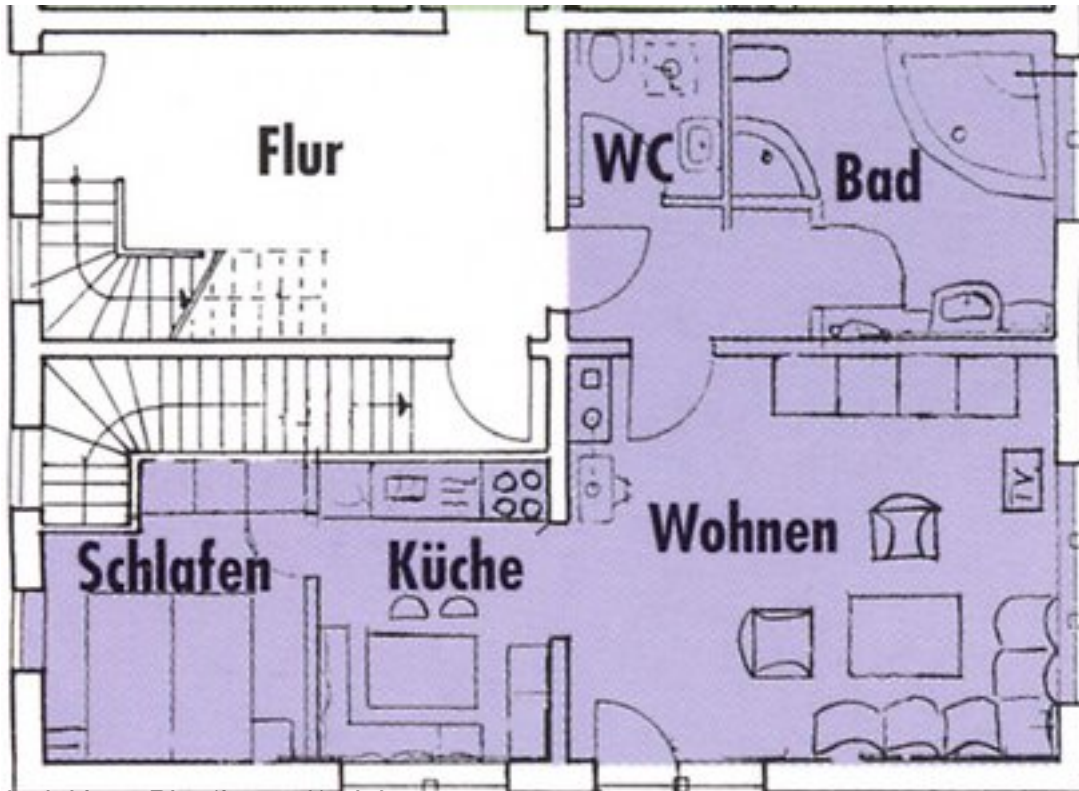

{vsig_c}|e_w_s2_w.p.d./Bildanfrage_schtes Bad|{/vsig_c}